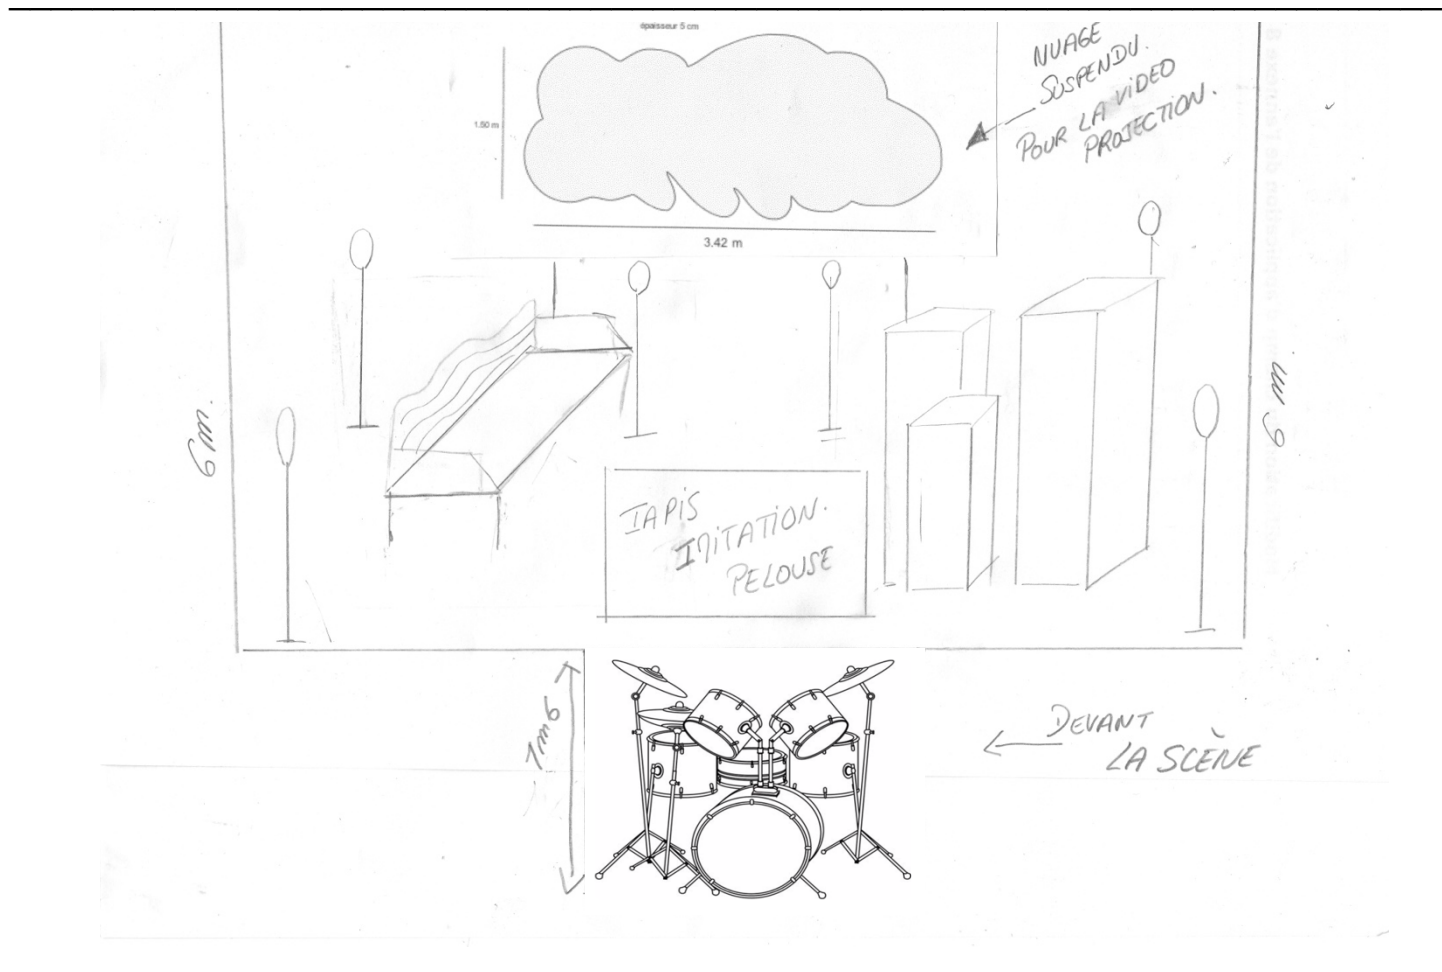

- **VIDEO MAPPING** : Mise à disposition d'un Vidéo projecteur installer en bord de scène.
- **BESOINS ÉLECTRIQUE** Tout le spectacle tient sur plusieurs prises de 16A.

CONTACT/ FRANCK DESBRE 0614010630

PRODUCTION THERMOSTAT7
7, RUE GABRIEL PÉRI
63000 CLERMONT-FERRAND

ISABELLE ROY : 07 82 12 34 06
ISABELLE.ROY@THERMOSTAT7.NET

APE : 9001Z
SIRET : 800 293 649 00011
PRÉF. : W632006785
LICENCES N°2-1075483 ET 3-107552